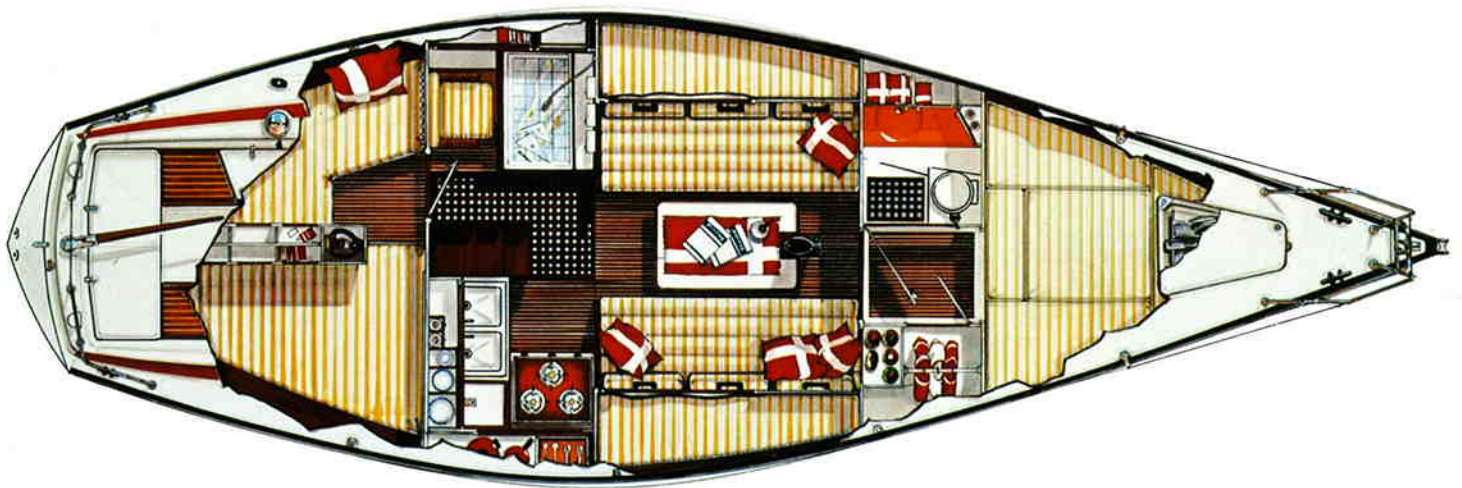

YAMAHA-36Ⅱ〔新発売〕

ワントナー

主要諸元

全 長	10.95(m)
水線長	8.86(m)
最大幅	3.61(m)
吃 水	2.00(m)
排水量	5,700(kg)
バラスト	2,550(kg)
全セール面積	56.80(m ²)
補 機	ヤンマーディーゼル12(12HP)

カラーリング

ハ ル：スノーホワイト&バレンシアレッド
 デッキ：ライトアイボリー&バレンシアレッド