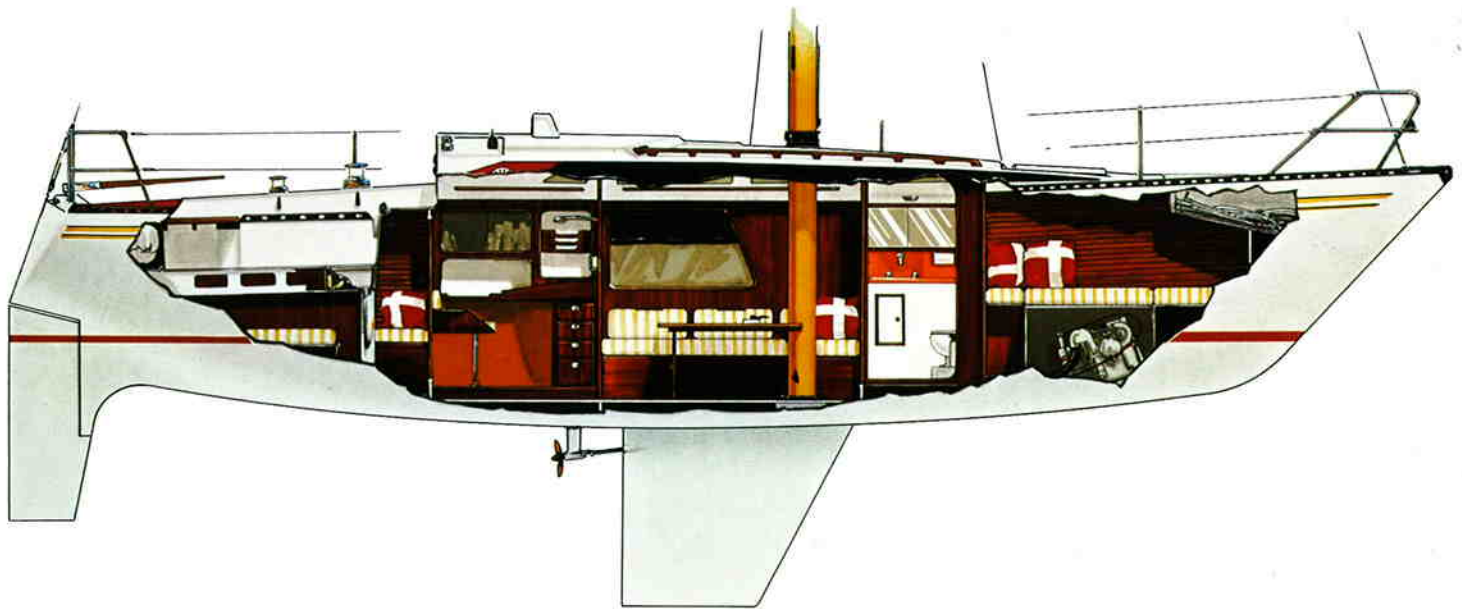

YAMAHA-36Ⅱ〔新発売〕

ワントナー

主要諸元

全 長	10.95(m)
水線長	8.86(m)
最大幅	3.61(m)
吃 水	2.00(m)
排水量	5,700(kg)
バラスト	2,550(kg)
全セール面積	56.80(m ²)
補 機	ヤンマーディーゼル12(12HP)

カラーリング

ハ ル：スノーホワイト&バレンシアレッド
 デッキ：ライトアイボリー&バレンシアレッド